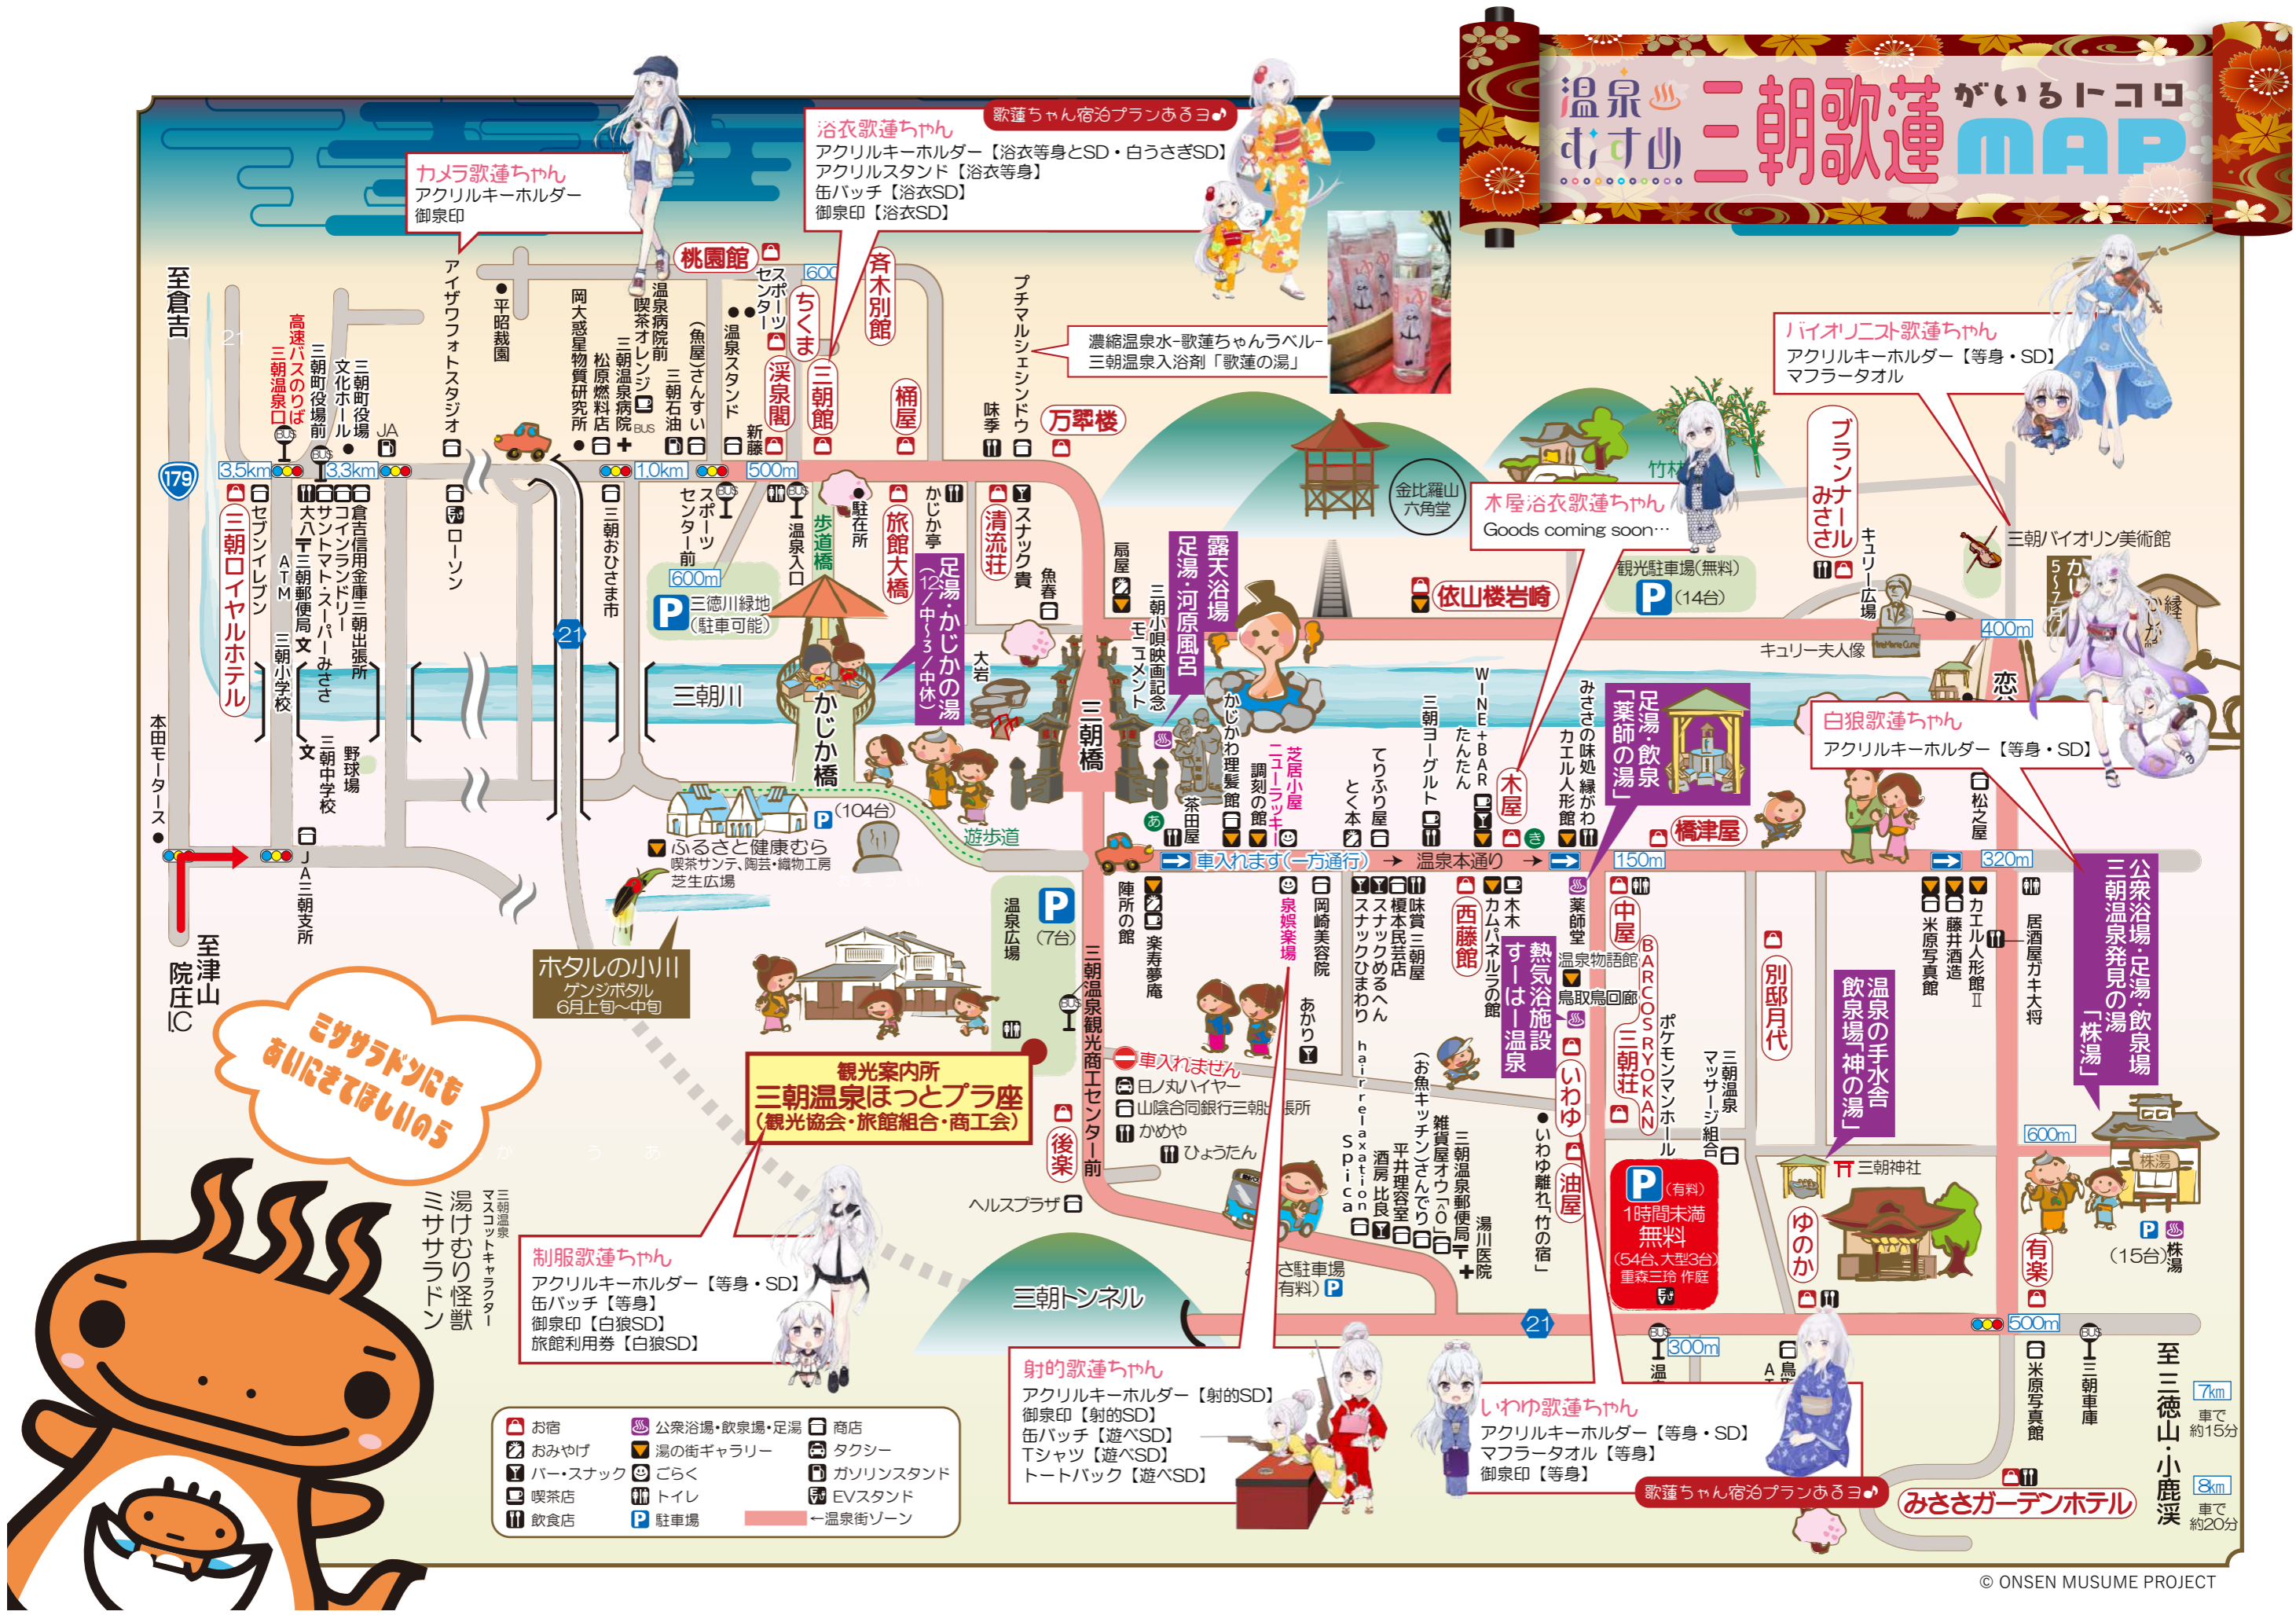

温泉 三朝歌蓮 がいるところ MAP

カメラ歌蓮ちゃん
 アクリルキーホルダー
 御泉印

浴衣歌蓮ちゃん 歌蓮ちゃん宿泊プランあるよ♪
 アクリルキーホルダー【浴衣等身とSD・白うさぎSD】
 アクリルスタンド【浴衣等身】
 缶バッジ【浴衣SD】
 御泉印【浴衣SD】

バイオリン歌蓮ちゃん
 アクリルキーホルダー【等身・SD】
 マフラータオル

プランみささ
 キュリー広場

白狼歌蓮ちゃん
 アクリルキーホルダー【等身・SD】

ミササラドンにも会いに来てほしいのよ

制服歌蓮ちゃん
 アクリルキーホルダー【等身・SD】
 缶バッジ【等身】
 御泉印【白狼SD】
 旅館利用券【白狼SD】

射的歌蓮ちゃん
 アクリルキーホルダー【射的SD】
 御泉印【射的SD】
 缶バッジ【遊べSD】
 Tシャツ【遊べSD】
 トートバック【遊べSD】

しわゆ歌蓮ちゃん
 アクリルキーホルダー【等身・SD】
 マフラータオル【等身】
 御泉印【等身】

- | | | |
|---------|-------------|----------|
| お宿 | 公共浴場・飲泉場・足湯 | 商店 |
| おみやげ | 湯の街ギャラリー | タクシー |
| バー・スナック | ごらく | ガソリンスタンド |
| 喫茶店 | トイレ | EVスタンド |
| 飲食店 | 駐車場 | 温泉街ゾーン |