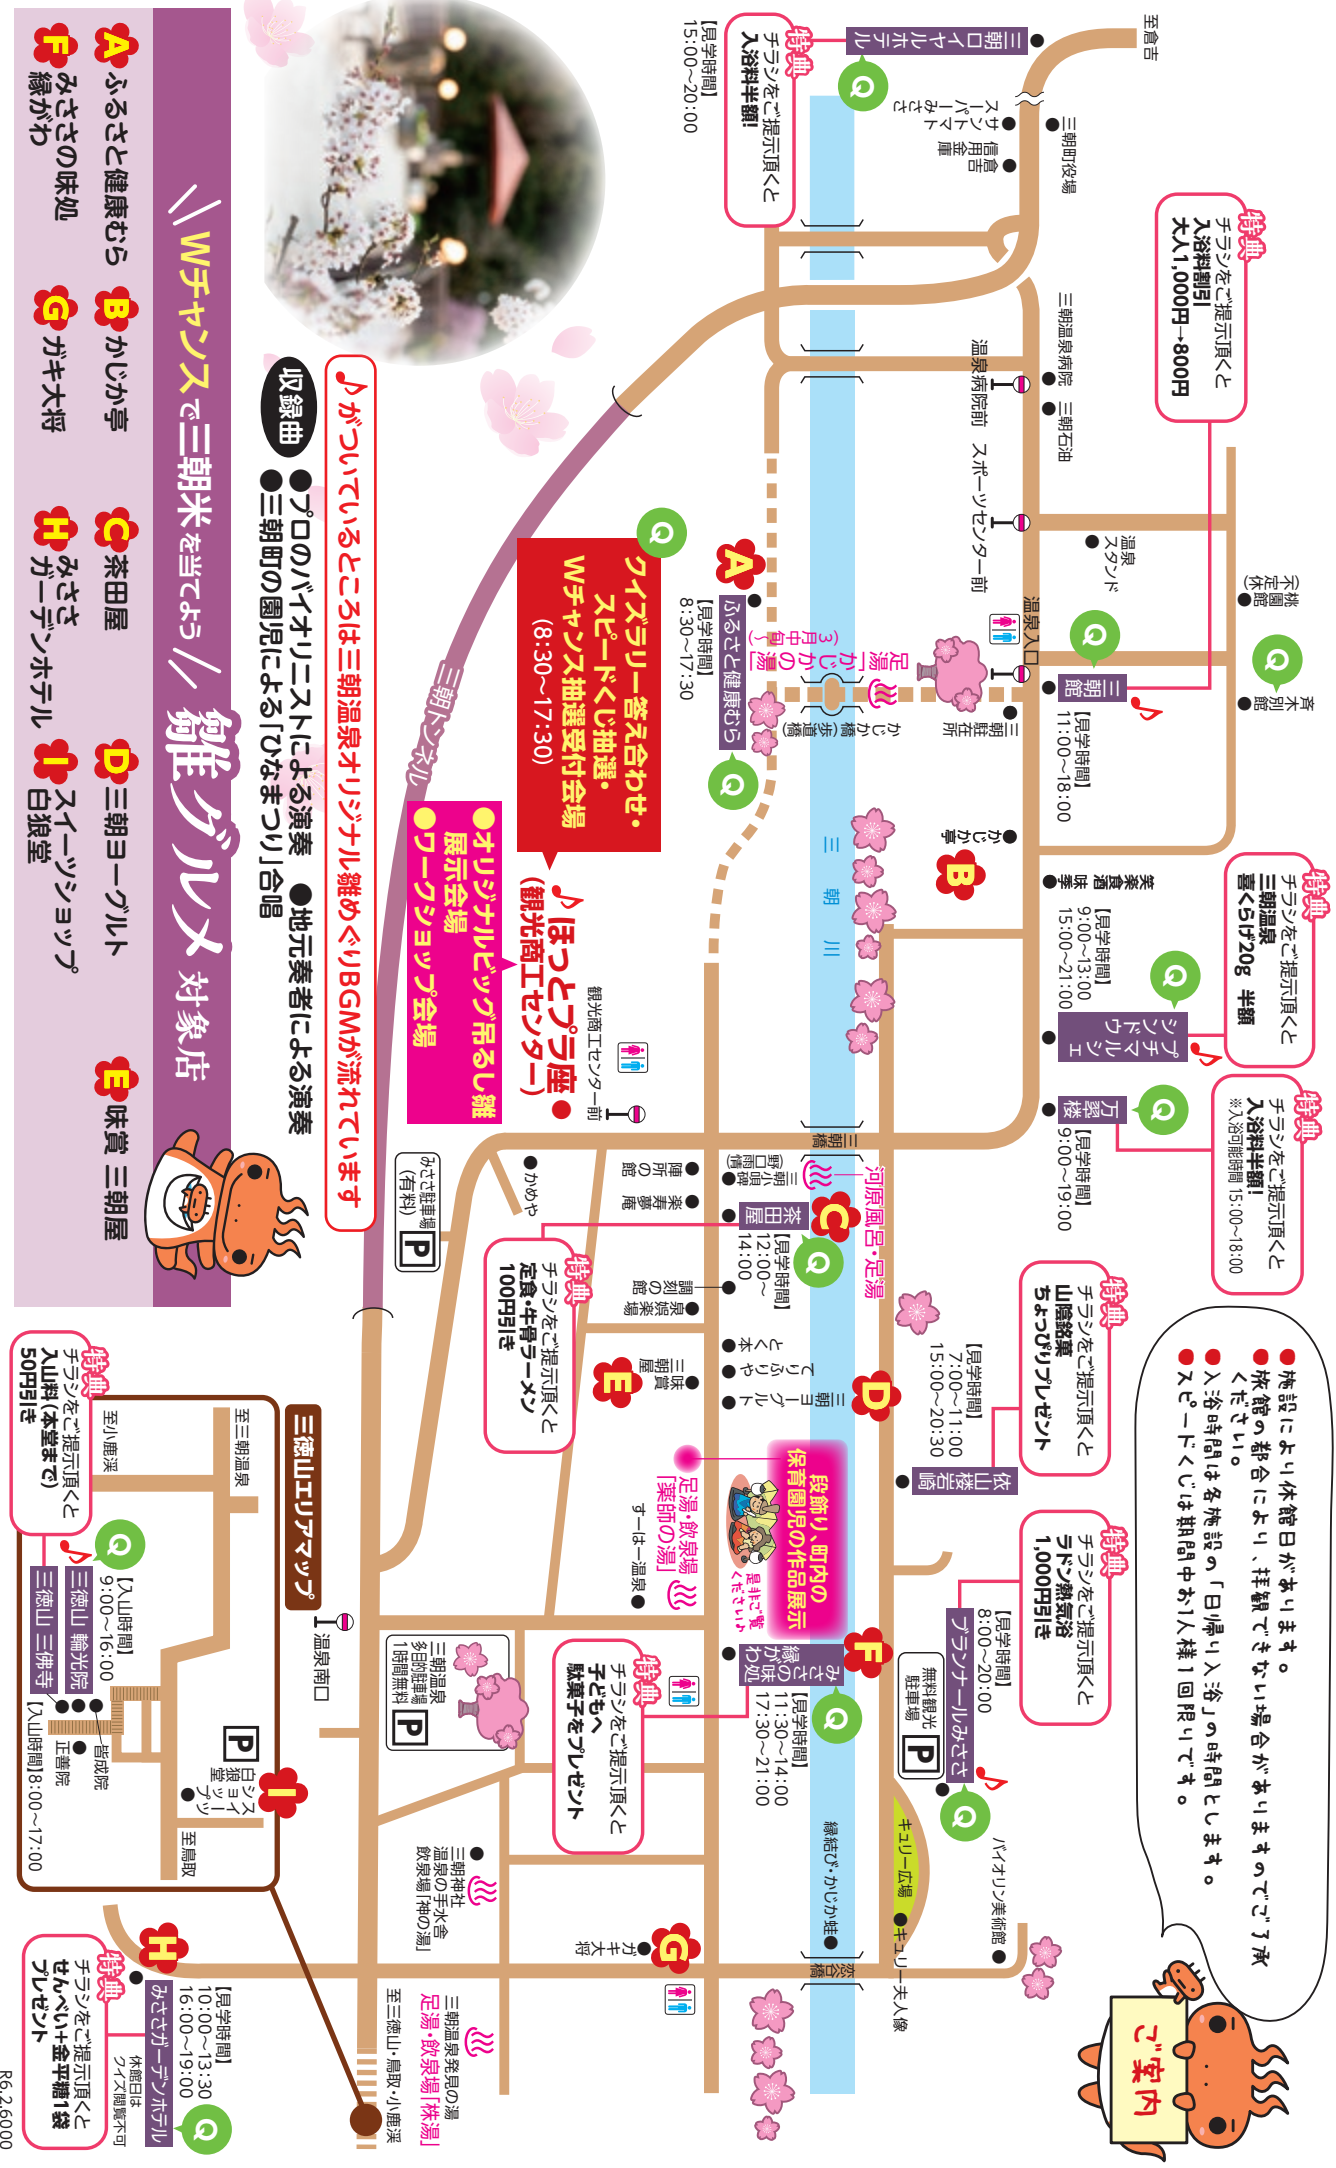

みさき

-山陰の名湯- 三朝温泉

雛めぐり

Misasa Onsen Hina Meguri

期間 令和6年 2/15 [木] THU → 4/3 [水] WED 会場 三朝温泉街

旅館・商店・施設で飾られているお雛さまを見ながら温泉街を歩いてみませんか？
様々なイベントと合わせて街の散策をお楽しみください。

雛めぐりクイズラリー
参加費

200円

雛めぐりの
楽しみ方

雛めぐり参加旅館または
ほっとプラ座で参加費をお支払いいただき、
応募用紙をお受け取りください。

豪華賞品が
抽選で
当たる!

*写真はイメージです

1 対象施設(合計10店舗)で 嬉しい特典GET!

雛めぐり対象施設にてこのチラシをご提示いただくと嬉しい特典が受けられます！
特典が受けられる施設・特典内容はチラシ裏面をご覧ください。

2 雛めぐりクイズラリー

各場所に設置された全11問のクイズの中から、自由に6問を選んで解答していただけます。
全6問正解された方は、豪華賞品が当たるスピードくじに挑戦できます。

お問い合わせ ☎0858-43-0431

みささ 三朝温泉 雑住めぐり

期 2/15(木) - 4/3(水)

施設の見学時間 ※必ずご確認ください 地図内に表記
 特典...雑めぐり特典対象店舗 A~I...雑グルメ対象店舗 Q...クイズ設置店舗

- 施設により休館日があります。
- 快館の都合により、拝観できない場合がありますのでご了承ください。
- 入浴時間は各施設の「日帰り入浴」の時間とします。
- スピードくじは期間中お1人様1回限りです。

特典 チラシをご提示頂くと
 入浴料割引 大人1,000円→800円

特典 チラシをご提示頂くと
 三朝温泉 入浴料半額! 喜くらげ20g 半額
 ※入浴可能時間: 15:00~18:00

特典 チラシをご提示頂くと
 入浴料半額! 15:00~18:00

特典 チラシをご提示頂くと
 山陰銘菓 ちよっぴりプレゼント

特典 チラシをご提示頂くと
 ライト熱気浴 1,000円引き

特典 チラシをご提示頂くと
 入浴料半額
 【見学時間】 15:00~20:00